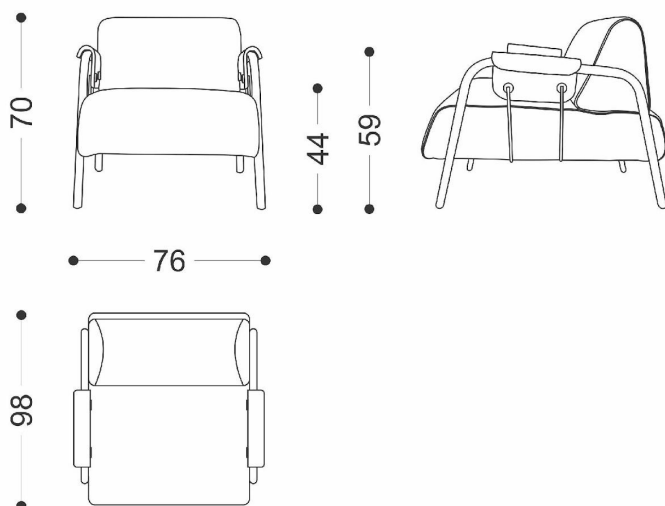

Poltrona

POLTRONA
AMBER

BRETON